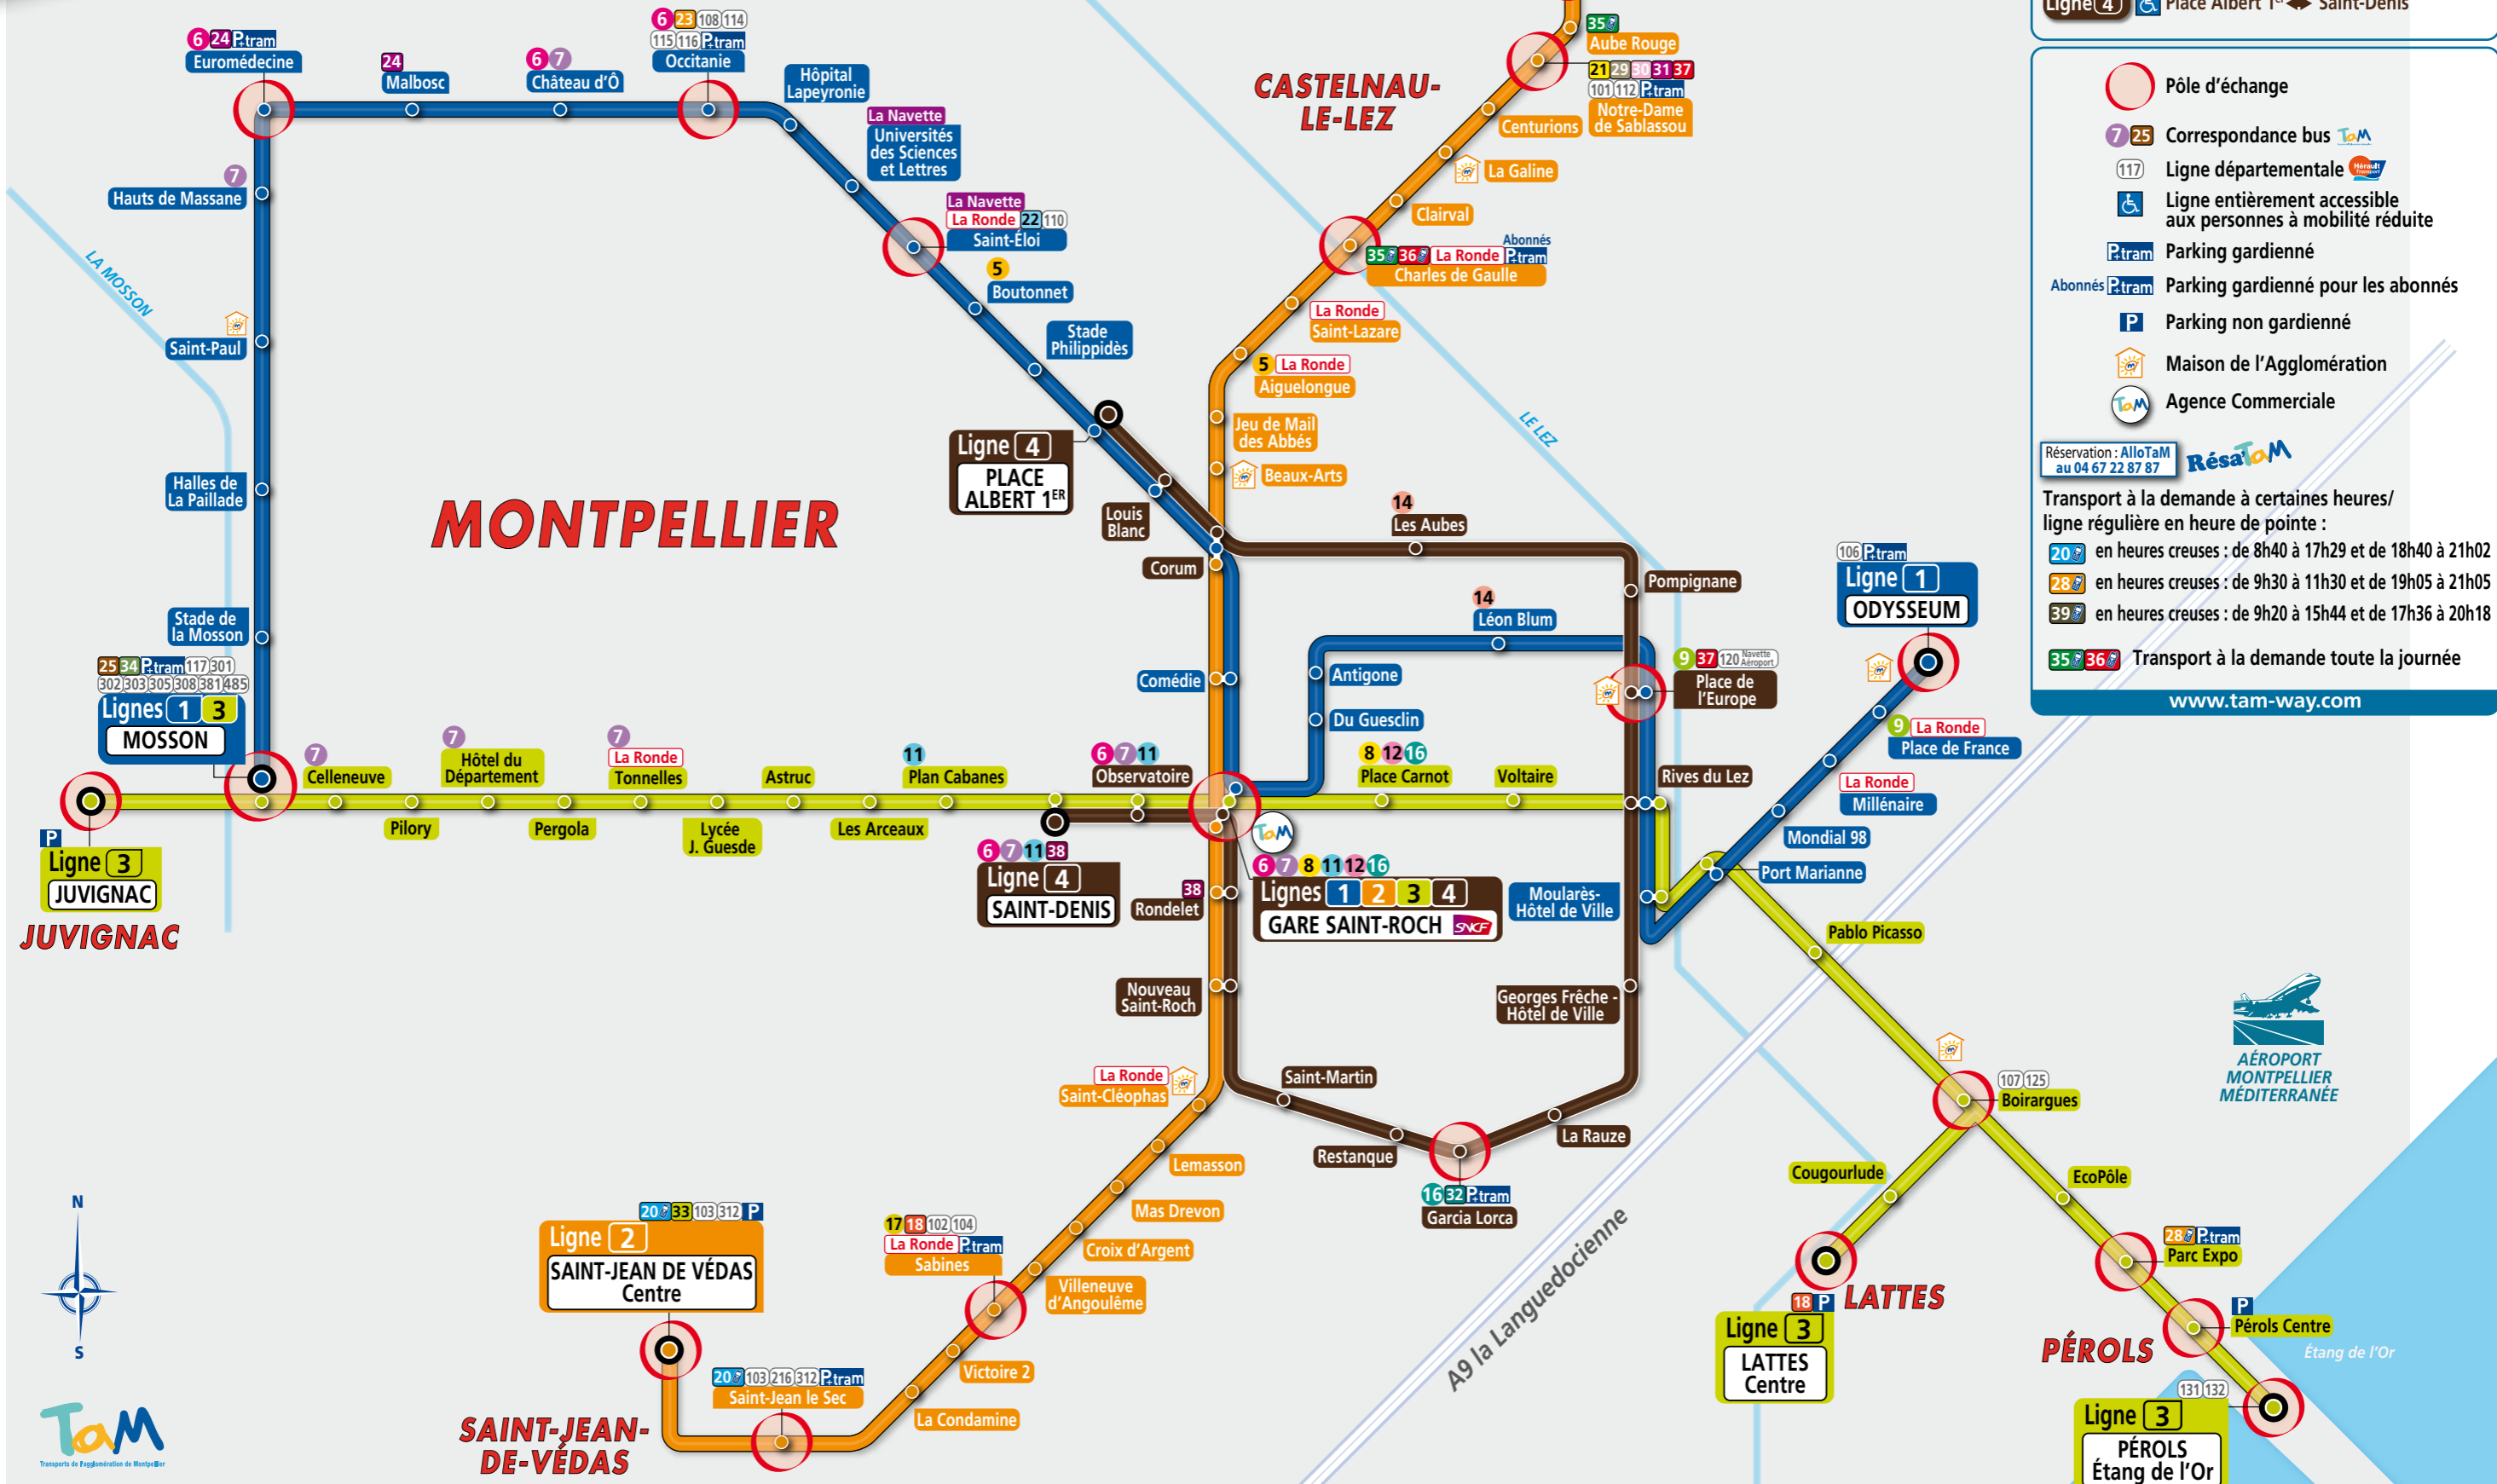

LE RÉSEAU DE TRAMWAY de MONTPELLIER AGGLOMÉRATION

4 lignes de tramway

- Ligne 1 Mosson ↔ Odysseum
- Ligne 2 Saint-Jean de Védas Centre ↔ Jacou
- Ligne 3 Juvignac ↔ Lattes Centre/Pérols Étang de l'Or
- Ligne 4 Place Albert 1^{er} ↔ Saint-Denis

- Pôle d'échange
- Correspondance bus
- Ligne départementale
- Ligne entièrement accessible aux personnes à mobilité réduite
- Parking gardienné
- Abonnés Parking gardienné pour les abonnés
- Parking non gardienné
- Maison de l'Agglomération
- Agence Commerciale

Réservation: AlloTam au 04 67 22 87 87

Transport à la demande à certaines heures/
ligne régulière en heure de pointe :

- en heures creuses : de 8h40 à 17h29 et de 18h40 à 21h02
- en heures creuses : de 9h30 à 11h30 et de 19h05 à 21h05
- en heures creuses : de 9h20 à 15h44 et de 17h36 à 20h18
- Transport à la demande toute la journée